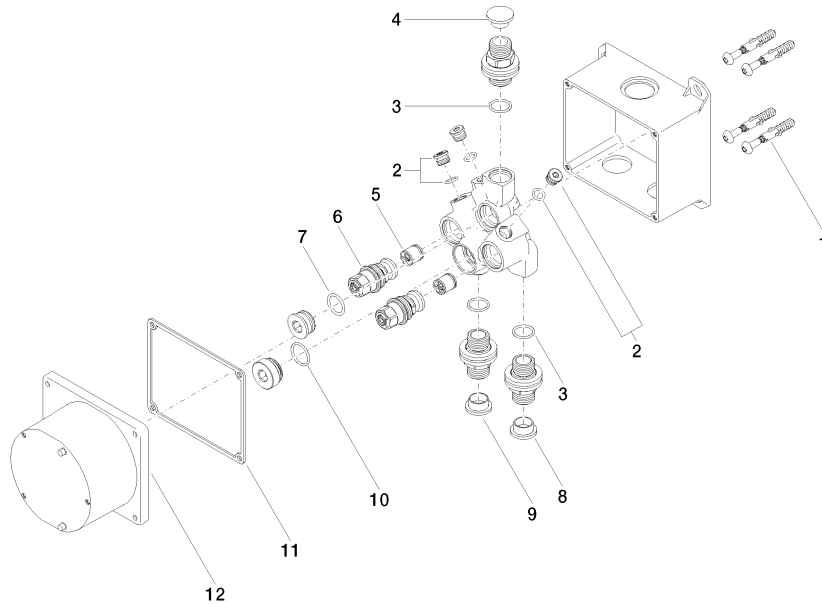

## eSET Touchfree Waschtischbatterie mit Temperatureinstellung zur Kombination mit Wandarmaturen -

---

35 741 970 90

- bleifrei
- 2x Anschluss AG 1/2"
- 2x Rückflussverhinderer
- 2x Vorabsperrung
- Unterputz-Montage
- Min. Einbautiefe 90 mm
- Max. Einbautiefe 125 mm

35 741 970 90  
mm [inches]

Zertifikate

WRAS\_1906116. Belgaqua\_23-210- LGA\_29119.  
27\_1.

## eSET Touchfree Waschtischbatterie mit Temperatureinstellung zur Kombination mit Wandarmaturen -

35 741 970 90

### Ersatzteilstückliste

Nr.	Artikelnummer	Benennung	Verbaumenge	Lieferzeit
1	04 30 31 024 01 90	Befestigungssatz	2	2
2	04 31 20 039 11 90	Stopfen	3	2
3	90 14 10 010 00 90	Dichtung	3	2
4	09 31 20 092 90	Stopfen	1	2
5	90 23 01 040 00 90	Rueckflussverhinderer	2	2
6	04 29 05 031 01 90	Einsatz	2	2
7	09 14 10 117 90	Dichtung	1	2
8	09 31 20 094 90	Stopfen	1	2
9	09 31 20 093 90	Stopfen	1	2
10	09 14 10 031 90	Dichtung	1	2
11	09 14 03 103 90	Dichtung	1	2
12	09 11 11 011 90	Deckel	1	2