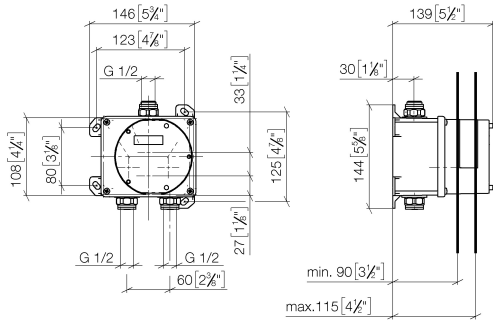

## eSET Touchfree Waschtischbatterie mit Temperatureinstellung zur Kombination mit Wandarmaturen -

---

35 741 970 90

- bleifrei
- 2x Anschluss AG 1/2"
- 2x Rückflussverhinderer
- 2x Vorabsperrung
- Unterputz-Montage
- Min. Einbautiefe 90 mm
- Max. Einbautiefe 125 mm

Kombinierbar mit Ausläufen der Serien Vaia, Lissé, CL.1, IMO, Tara., Tara Logic, Meta.02, Deque, Supernova, Symetrics, LULU, MEM.

Nicht kombinierbar mit Ausläufen mit Zugstangen-Ablaufgarnitur. Bitte kombinieren Sie Art.-Nr. 10 126 970-FF

35 741 970 90  
mm [inches]

Zertifikate

WRAS\_1906116. Belgaqua\_23-210- LGA\_29119.  
27\_1.

### Ersatzteilstückliste

Nr.	Artikelnummer	Benennung	Verbaumenge	Lieferzeit
1	04 30 31 024 01 90	Befestigungssatz	2	2
2	04 31 20 039 11 90	Stopfen	3	2
3	90 14 10 010 00 90	Dichtung	3	2
4	09 31 20 092 90	Stopfen	1	2
5	90 23 01 040 00 90	Rueckflussverhinderer	2	2
6	04 29 05 031 01 90	Einsatz	2	2
7	09 14 10 117 90	Dichtung	1	2
8	09 31 20 094 90	Stopfen	1	2
9	09 31 20 093 90	Stopfen	1	2
10	09 14 10 031 90	Dichtung	1	2
11	09 14 03 103 90	Dichtung	1	2
12	09 11 11 011 90	Deckel	1	2